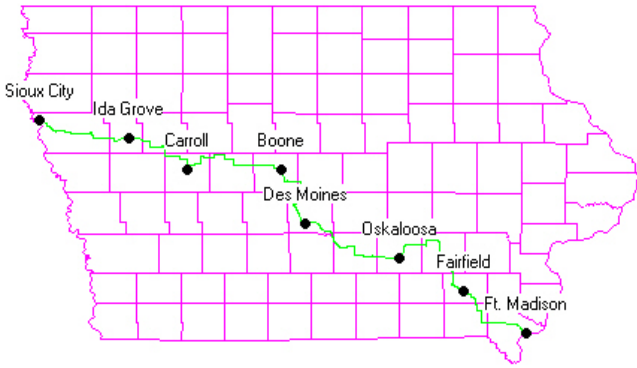

RAGBRAI

RAGBRAI XVI

7/24/1988 - 7/30/1988

GeoBike Ride Summary Sheet

Day - 1

City	Dist (mi)	Delta (mi)	Elev.	Climb-Cumm.	Climb-Last	Climb Grade-Last
Sioux City	0.0	0.0	1199	0	0	0.00
Bronson	13.6	13.6	1099	561	561	0.78
Lucky Valley	29.1	15.5	1217	2025	1464	1.78
Anthon	32.8	3.7	1148	2330	305	1.57
Battle Creek	51.8	19.0	1195	3911	1581	1.58
Ida Grove	59.2	7.4	1220	4046	135	0.35

Day - 1 average climb grade: 1.29%

Day - 2

City	Dist (mi)	Delta (mi)	Elev.	Climb-Cumm.	Climb-Last	Climb Grade-Last
Ida Grove	0.0	0.0	1220	0	0	0.00
Arthur	7.1	7.1	1302	139	139	0.37
Odeboit	12.7	5.6	1394	324	185	0.63
Wall Lake	23.9	11.2	1241	721	397	0.67
Breda	36.2	12.2	1396	1504	783	1.21
Mt. Carmel	41.8	5.6	1348	1707	203	0.68
Carroll	50.8	9.0	1289	2000	293	0.62

Day - 2 average climb grade: 0.75%

Day - 3

City	Dist (mi)	Delta (mi)	Elev.	Climb-Cumm.	Climb-Last	Climb Grade-Last
Carroll	0.0	0.0	1289	0	0	0.00
Lidderdale	8.4	8.4	1229	257	257	0.58
Lanesboro	17.3	8.9	1148	494	237	0.51
Adaza	30.8	13.4	1122	884	390	0.55
Churdan	34.9	4.1	1142	929	45	0.21
Dana	49.8	14.9	1121	1233	304	0.39
Boone	71.5	21.7	1112	2064	831	0.73